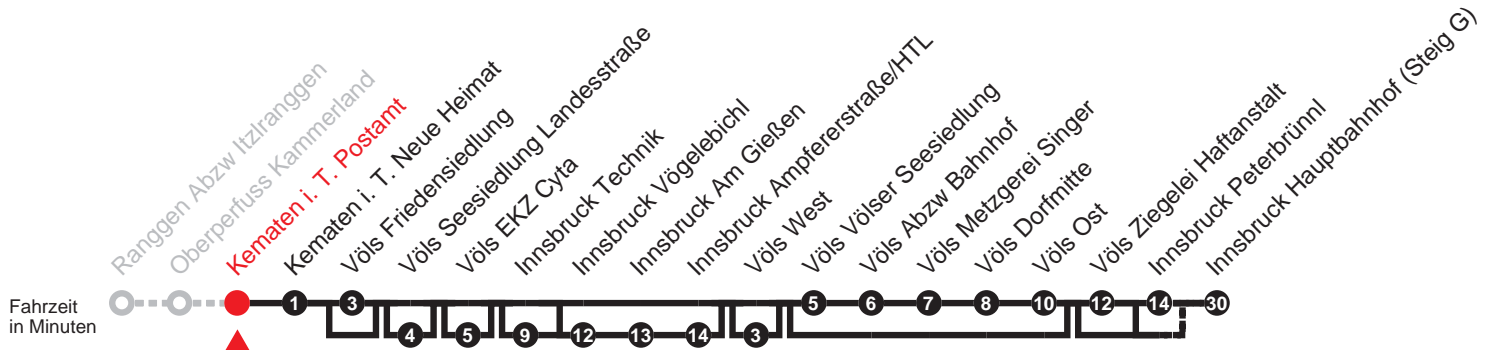

# 4165 Kematen i. T. - Völs - Innsbruck

Fahrplan 2006/2007

ÖBB-Postbus GmbH, Innsbruck: 0512 / 585155

	Montag - Freitag		Samstag		Sonn- und Feiertag
6	00 40 40 <sup>h</sup> <sub>de</sub> 55 <sup>i</sup> <sub>Δ</sub>	6	00 40	6	40
7	00 00 <sup>▲</sup> 15 20 <sup>i</sup> <sub>Δ</sub> 20 <sup>i</sup> <sub>▲</sub> 20 <sup>de</sup> <sub>bc</sub> 20 <sup>de</sup> <sub>▲bc</sub>	7	00 15 20 <sup>9b</sup> 20 <sub>Δ</sub> 20 <sub>i</sub> 20 <sup>de</sup> <sub>9bbc</sub>	7	
8	15 <sub>i</sub> 45	8	15 <sub>i</sub> 45	8	15 <sub>i</sub>
9	15 45	9	15 45	9	15
10	15	10	15	10	15
11	15	11	15	11	15
12	15 45	12	15 45	12	
13	15 15 <sup>de</sup> <sub>ac</sub> 30 45	13	15 30 45	13	15
14	15 15 45	14	15	14	15
15	15 38 <sup>h</sup> <sub>de</sub> 45	15	15	15	15
16	15 45 <sub>Δ</sub> 50 <sup>▲</sup>	16	15	16	15
17	15 45	17	15	17	15
18	15 35 40 <sup>h</sup> <sub>de</sub>	18	15	18	15
19	15	19	15	19	15
20	45	20	45	20	45
21		21		21	
22	24 <sup>g</sup> <sub>f</sub>	22	24 <sup>g</sup> <sub>f</sub>	22	

a = bedient auch von Innsbruck Vögelebichl bis Innsbruck Ampfererstraße/HTL

b = bedient auch von Innsbruck Technik bis Innsbruck Ampfererstraße/HTL

c = bedient nicht von Völs Ziegelei Haftanstalt bis Innsbruck Peterbrünnl

d = bedient nicht von Völs Völser Seesiedlung bis Völs Ost

Weitere Kurse zwischen Völs und Innsbruck siehe 4125, 4163 und 4166

e = bedient Völs Seesiedlung Landesstraße

f = bedient nicht Innsbruck Peterbrünnl

g = bedient nicht Völs Friedensiedlung

h = bedient Völs EKZ Cyta

i = bedient Völs West

9b = in der Schulzeit

Δ = in den Ferien

▲ = Schultag